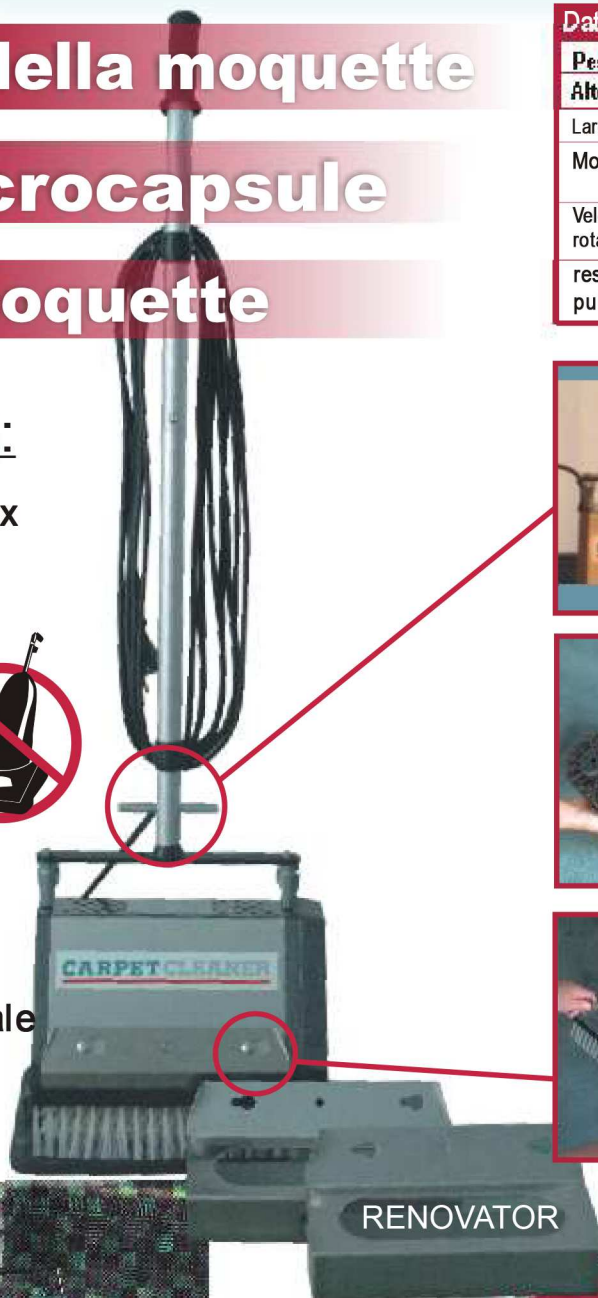

CARPETCLEANING

MACCHINA MODELLO TM 3

Pulizia a secco della moquette

Pulizia con microcapsule

Rinnovo della moquette

Dati tecnici:

| | |
|---------------------------------|----------------------------|
| Peso: | 12 kg |
| Altezza: | 230 / 1100 mm |
| Larghezza di lavoro: | 295 mm |
| Motore: | 440 W / 230 V 50 Hz |
| Velocità di rotazione spazzole: | 400 rpm |
| resa di pulizia: | fino a 60m ² /h |

Caratteristiche principali:

- ⇒ Ottima struttura in acciaio inox
- ⇒ Bassa manutenzione lunga durata della struttura
- ⇒ Utilizzo no-stop fino a 24 ore
- ⇒ Montaggio della macchina senza utensili

Valore aggiunto:

- ⇒ Ideale per la pulizia delle scale
- ⇒ Esperienza pluri ventennale
- ⇒ Serie completa di accessori

noleggjo

Montare il kit RENOVATOR
prima del lavaggio
(per aspirare lo sporco)
dopo il lavaggio
(per aspirare le microspugne)